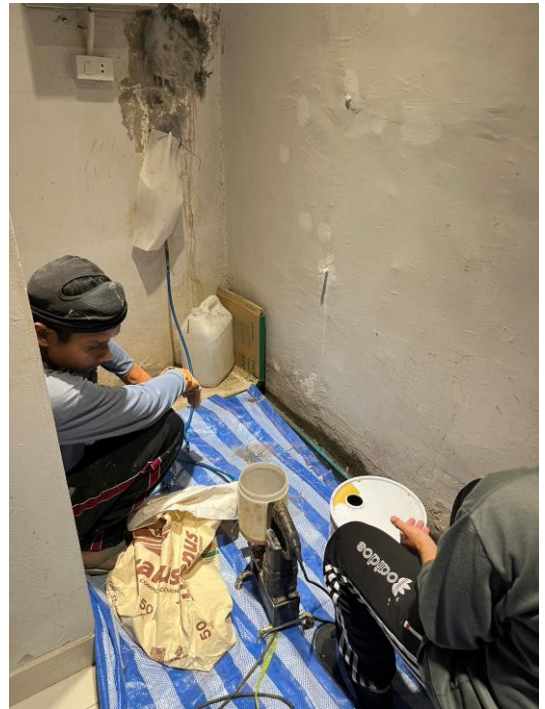

งานจัดล้างซ่อมแซม King Pos และผนังข้างตู้ชั้นใต้ดิน
The Private Residence Condominium

งานจัดล้างซ่อมแซม King Pos และผนังข้างตู้ชั้นใต้ดิน
The Private Residence Condominium

งานจัดจ้างซ่อมแซม King Pos และผนังข้างตู้ชั้นใต้ดิน
The Private Residence Condominium

งานจัดจ้างซ่อมแซม King Pos และผนังข้างตู้ชั้นใต้ดิน
The Private Residence Condominium

งานจัดล้างซ่อมแซม King Pos และผนังข้างตู้ชั้นใต้ดิน
The Private Residence Condominium

งานจัดล้างซ่อมแซม King Pos และผนังข้างตู้ชั้นใต้ดิน
The Private Residence Condominium

งานจัดล้างซ่อมแซม King Pos และผนังข้างตู้ชั้นใต้ดิน
The Private Residence Condominium

งานจัดจ้างซ่อมแซม King Pos และผนังข้างตู้ชั้นใต้ดิน
The Private Residence Condominium

งานจัดจ้างซ่อมแซม King Pos และผนังข้างตู้ชั้นใต้ดิน
The Private Residence Condominium