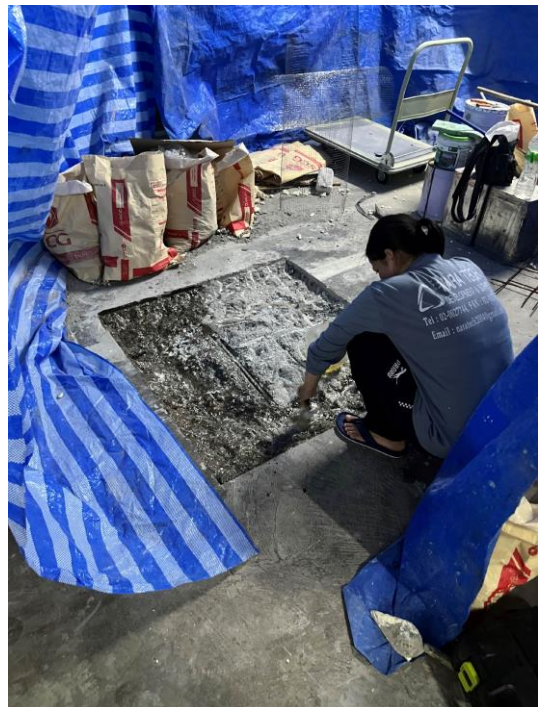

งานจัดล้างซ่อมแซม King Pos และผนังข้างตู้ชั้นใต้ดิน
The Private Residence Condominium