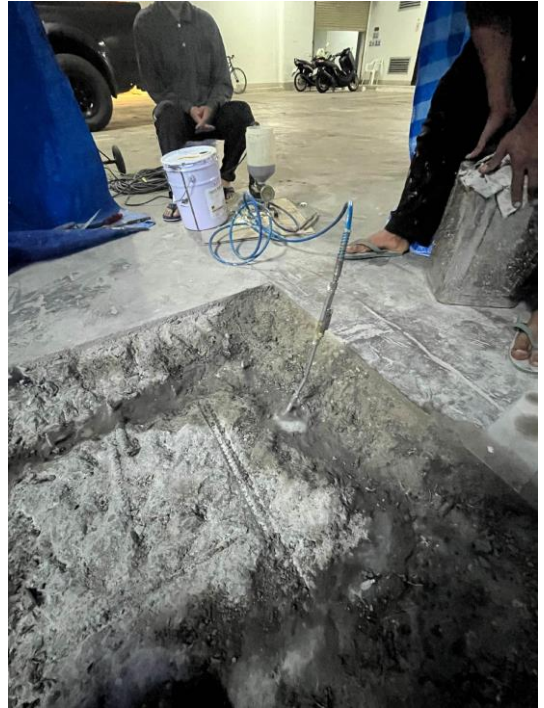

งานจัดล้างซ่อมแซม King Pos และผนังข้างตู้ชั้นใต้ดิน
The Private Residence Condominium

งานจัดล้างซ่อมแซม King Pos และผนังข้างตู้ชั้นใต้ดิน
The Private Residence Condominium

งานจัดจ้างซ่อมแซม King Pos และผนังข้างตู้ชั้นใต้ดิน
The Private Residence Condominium

งานจัดจ้างซ่อมแซม King Pos และผนังข้างตู้ชั้นใต้ดิน
The Private Residence Condominium

งานจัดล้างซ่อมแซม King Pos และผนังข้างตู้ชั้นใต้ดิน
The Private Residence Condominium

งานจัดล้างซ่อมแซม King Pos และผนังข้างตู้ชั้นใต้ดิน
The Private Residence Condominium

งานจัดล้างซ่อมแซม King Pos และผนังข้างตู้ชั้นใต้ดิน
The Private Residence Condominium

งานจัดจ้างซ่อมแซม King Pos และผนังข้างตู้ชั้นใต้ดิน
The Private Residence Condominium

งานจัดจ้างซ่อมแซม King Pos และผนังข้างตู้ชั้นใต้ดิน
The Private Residence Condominium