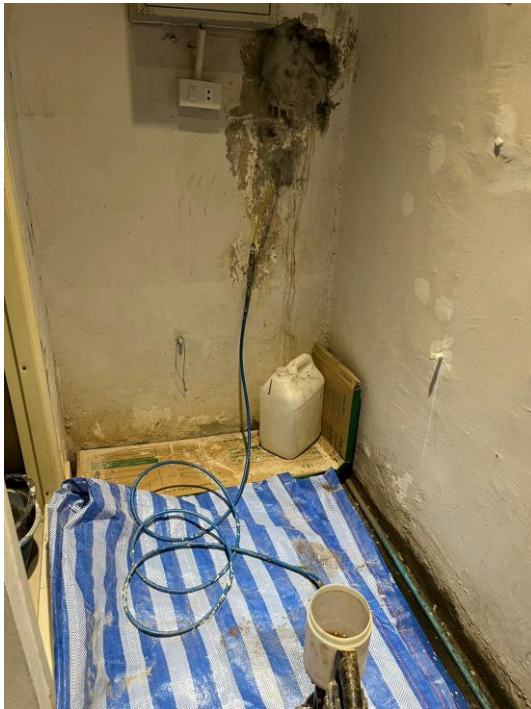

งานจัดล้างซ่อมแซม King Pos และผนังข้างตู้ชั้นใต้ดิน
The Private Residence Condominium

งานจัดล้างซ่อมแซม King Pos และผนังข้างตู้ชั้นใต้ดิน
The Private Residence Condominium

งานจัดจ้างซ่อมแซม King Pos และผนังข้างตู้ชั้นใต้ดิน
The Private Residence Condominium

งานจัดจ้างซ่อมแซม King Pos และผนังข้างตู้ชั้นใต้ดิน
The Private Residence Condominium

งานจัดล้างซ่อมแซม King Pos และผนังข้างตู้ชั้นใต้ดิน
The Private Residence Condominium

งานจัดล้างซ่อมแซม King Pos และผนังข้างตู้ชั้นใต้ดิน
The Private Residence Condominium

งานจัดล้างซ่อมแซม King Pos และผนังข้างตู้ชั้นใต้ดิน
The Private Residence Condominium

งานจัดจ้างซ่อมแซม King Pos และผนังข้างตู้ชั้นใต้ดิน
The Private Residence Condominium

งานจัดจ้างซ่อมแซม King Pos และผนังข้างตู้ชั้นใต้ดิน
The Private Residence Condominium